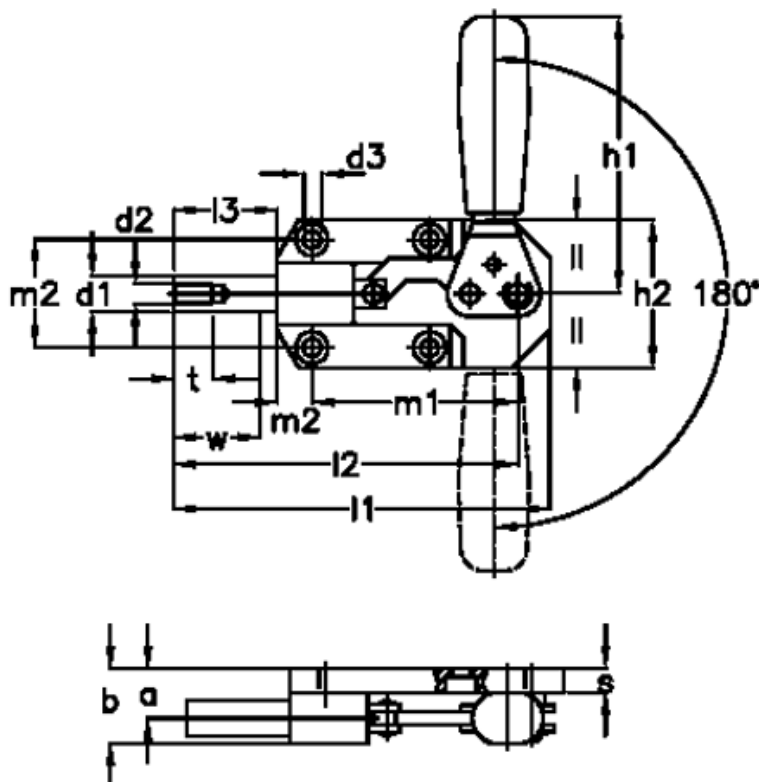

Varenummer: 201363058

Beskrivelse: E+G Klee hurtigspænder GN 844-160-ASD

## Mål

a	= 15	l1	= 117	t	= 12
BL	= 25.0	l2	= 107	W	= 30
d1	= 11.0	l3	= 32		
d2	= M6	m1	= 36.5		
d3	= 5.3	m2	= 33.5		
h1	= 86	m3	= 11		
h2	= 46	s	= 10		
Holdekraft N	= 1300	Størrelse	= 160		